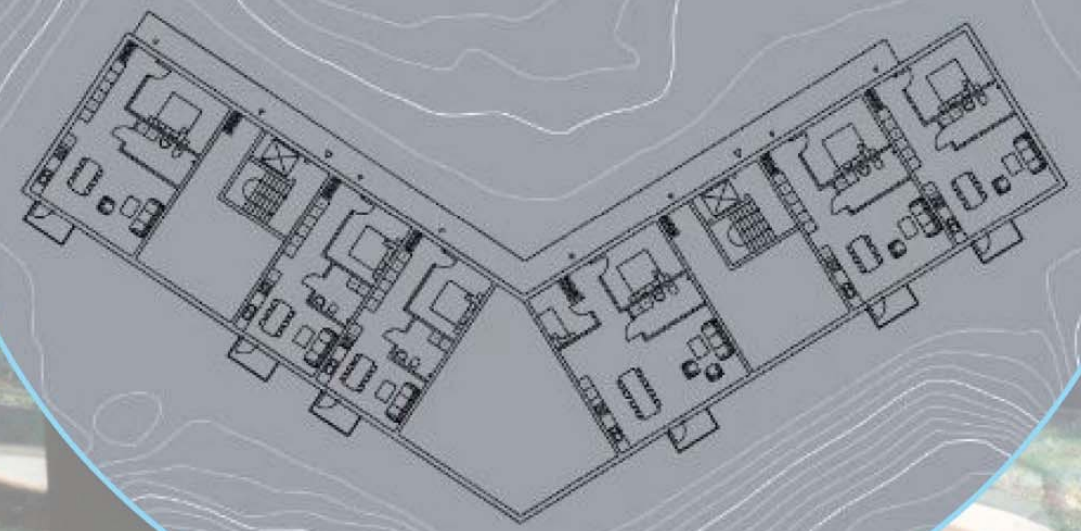

The videos you are about to watch are not real.

3D

Alaprajzok
Tömegmodellek
Beépítési tanulmányok
Kalkulációk
Berendezési sémák
BIM

FINCH

modell
számítások

586 m²
t: 9
depth: 10000
length: 58568

area: 586 m²
apt: 9
depth: 10000
length: 58568