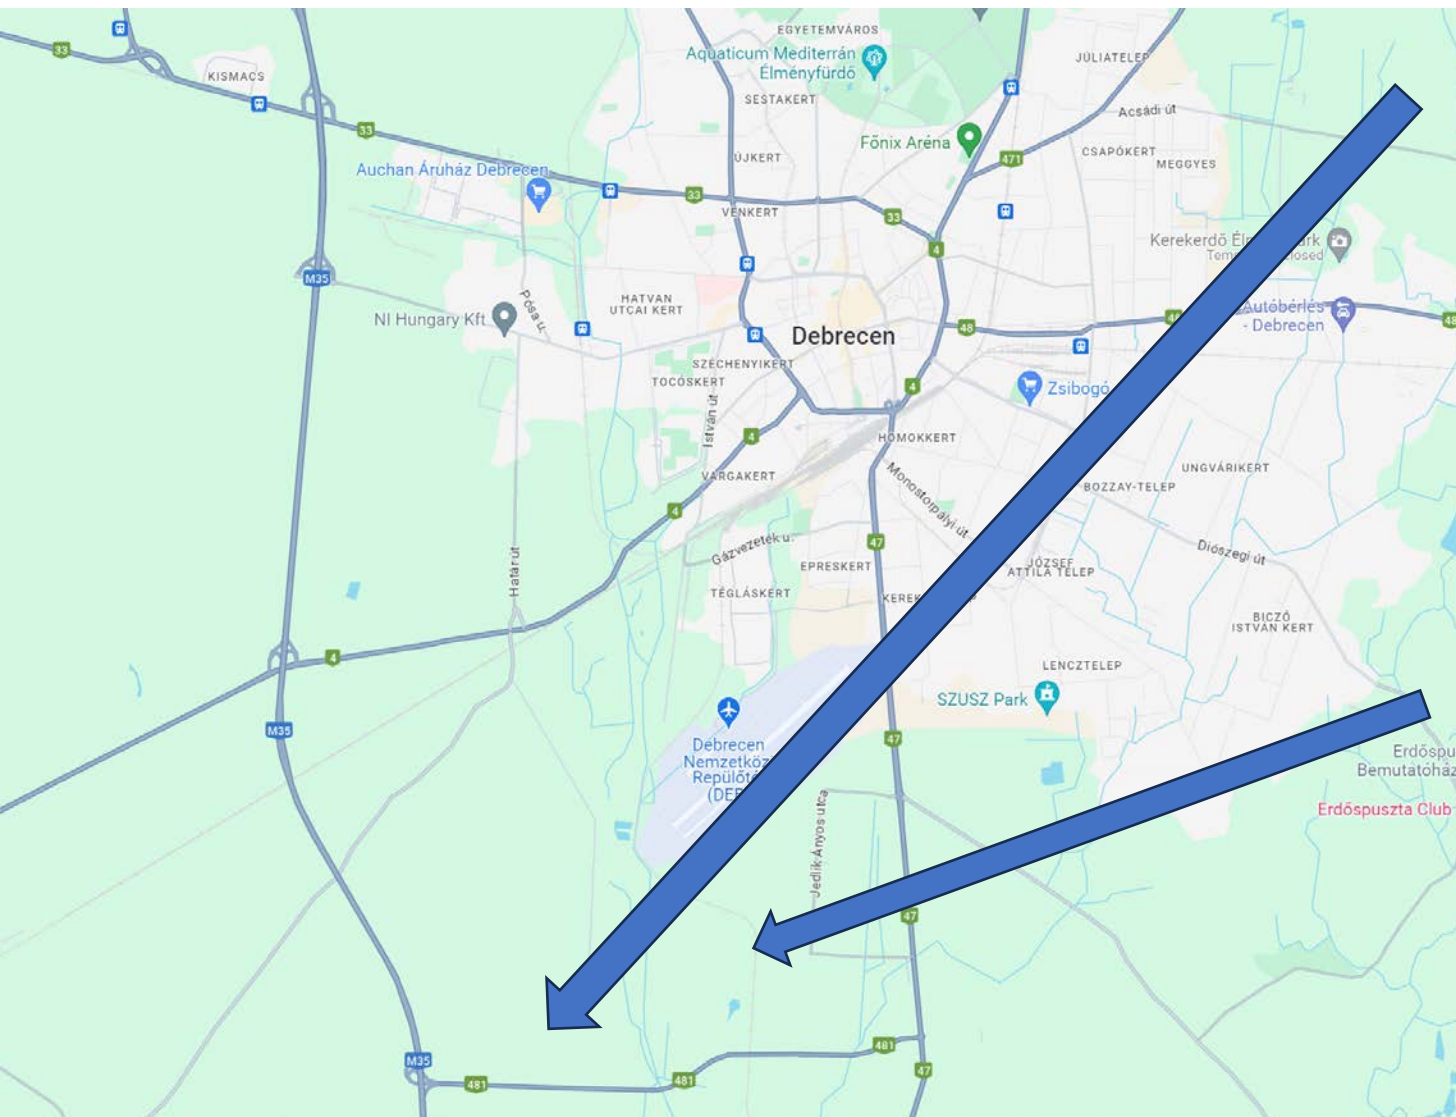

# Debrecen CATL

- M35 autópálya, letérés Mikepércs/Airport/481-es út
- 47-es út Debrecen felé, balra Kronos (első) csomópontban
- Kronos után balra
- Út jobb oldalán 2 emeletes kék építkezési konténerek
- Deufol teherprotával szemben építkezés behajtója
- Behajtás után rögtön jobbra konténerek felé